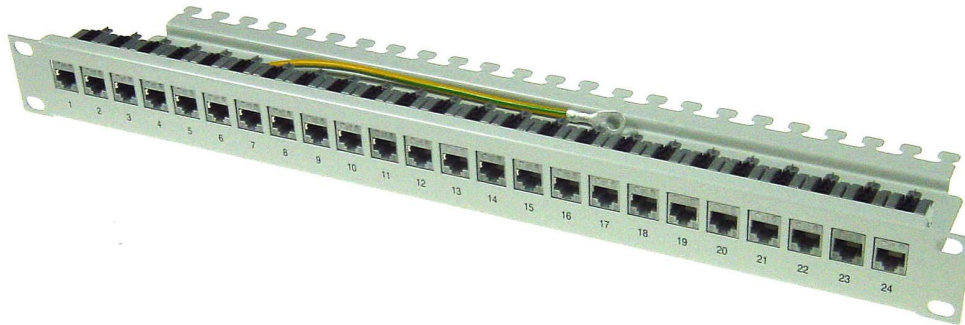

19" 1 HE Patchpanel
Kat. 6A, Klasse E
24 Ports RJ45

Technische Spezifikation

- Gehäuse: Stahlblech, beschichtet, 1 HE
- Farbe: RAL 7035
- Schirmung: Geschirmte RJ45 Buchsen
- Anzahl Ports: 24
- Cu-Leitung: AWG 26-22
- Zugentlastung: Zusätzlich mittels Kabelbinder möglich

Mit Kabelführungsbügel, Zugentlastungs-, Abschirmungs- und Erdungseinrichtung mit Zahlensiebdruck 1 - 24.

Artikel-Nummer: KZP724XXX0S0000